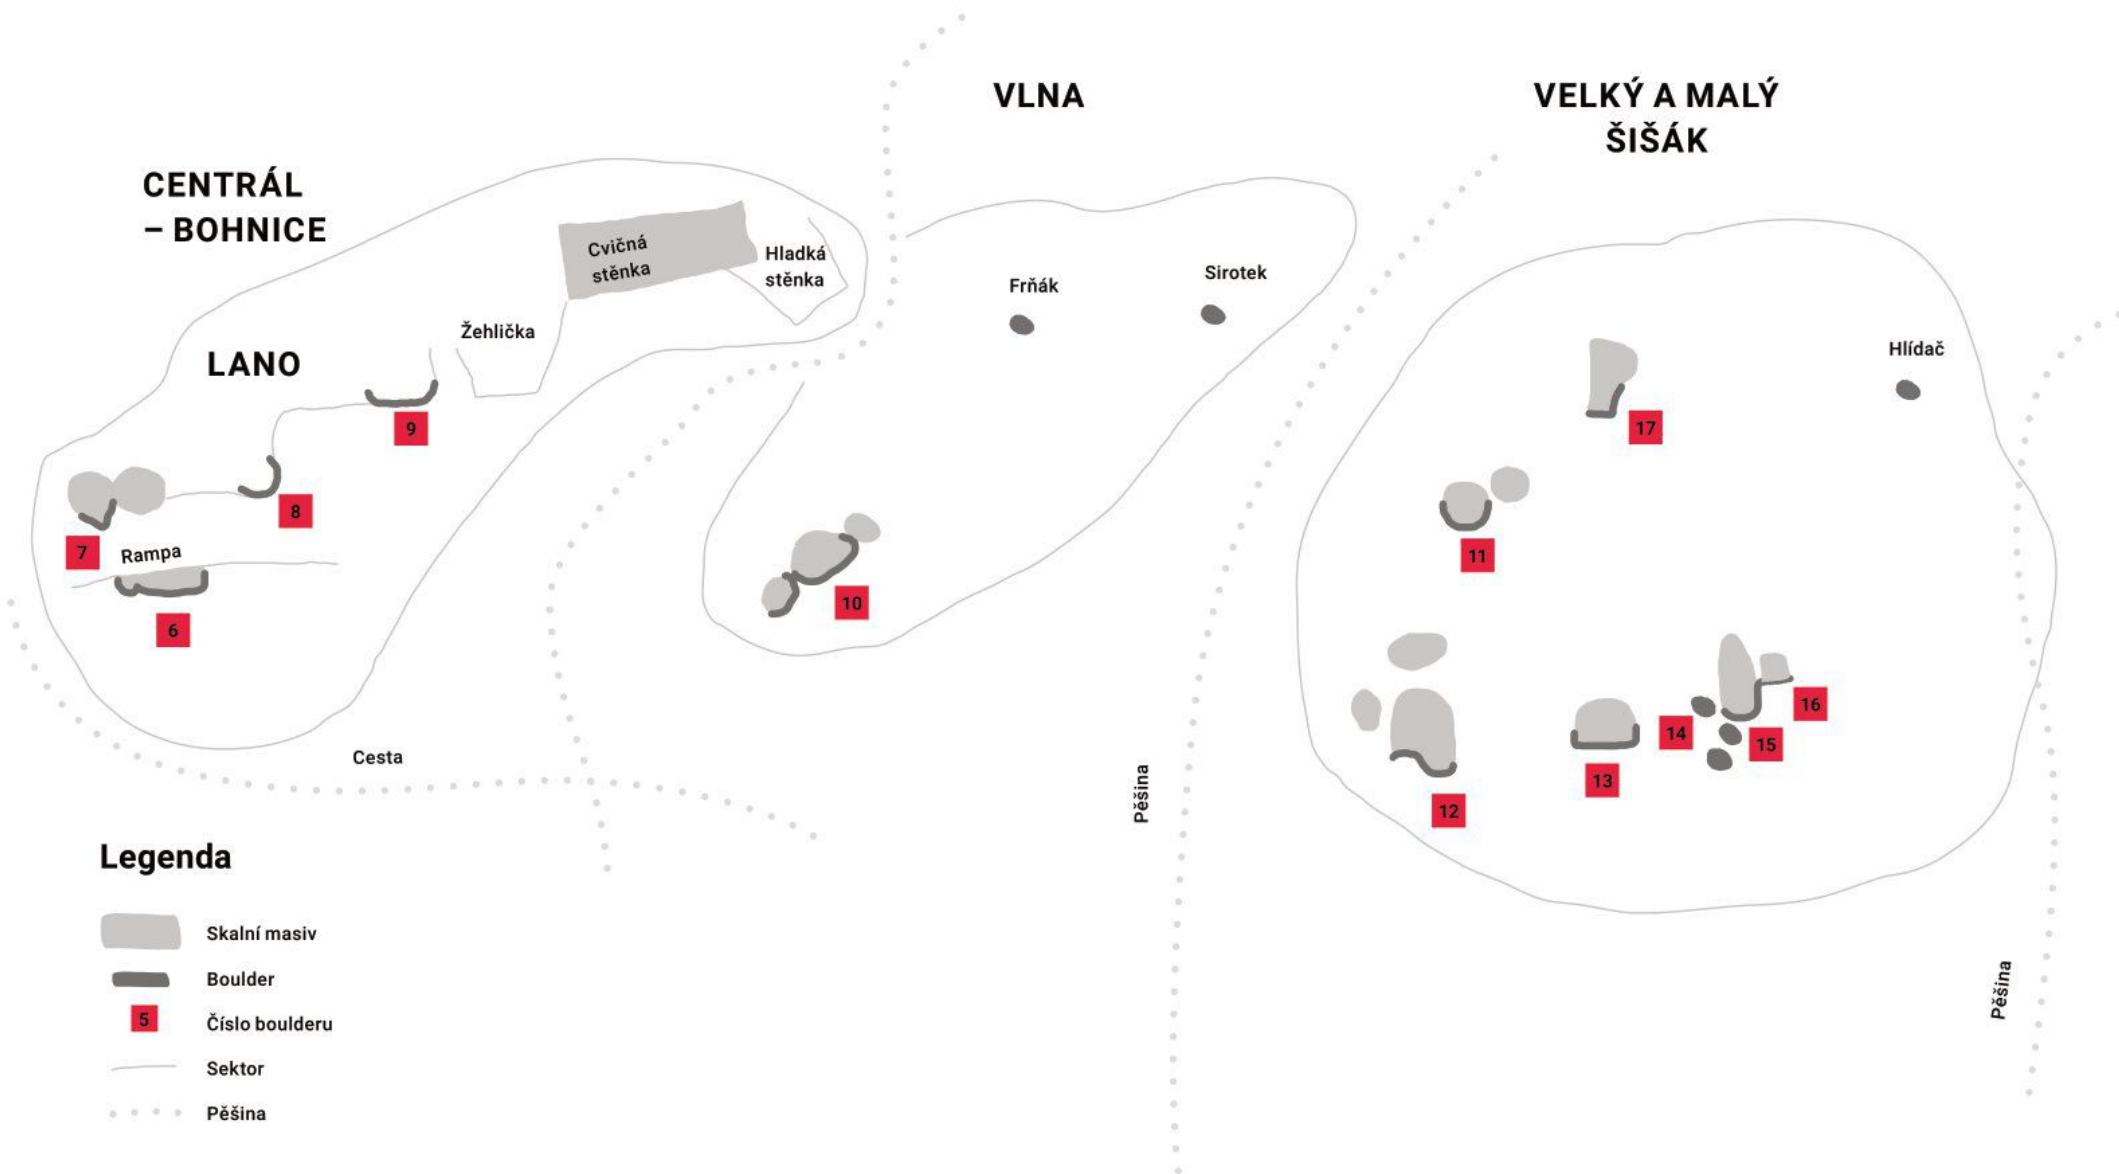

# MAPA OBLASTI

# POHLED SHORA: LOMENICE

## Legenda

- Skalní masiv
- Boulder
- Číslo bouldru
- Sektor
- Pěšina

## Legenda

-  Skální masiv
-  Boulder
-  Číslo bouldru
-  Sektor
-  Pěšina