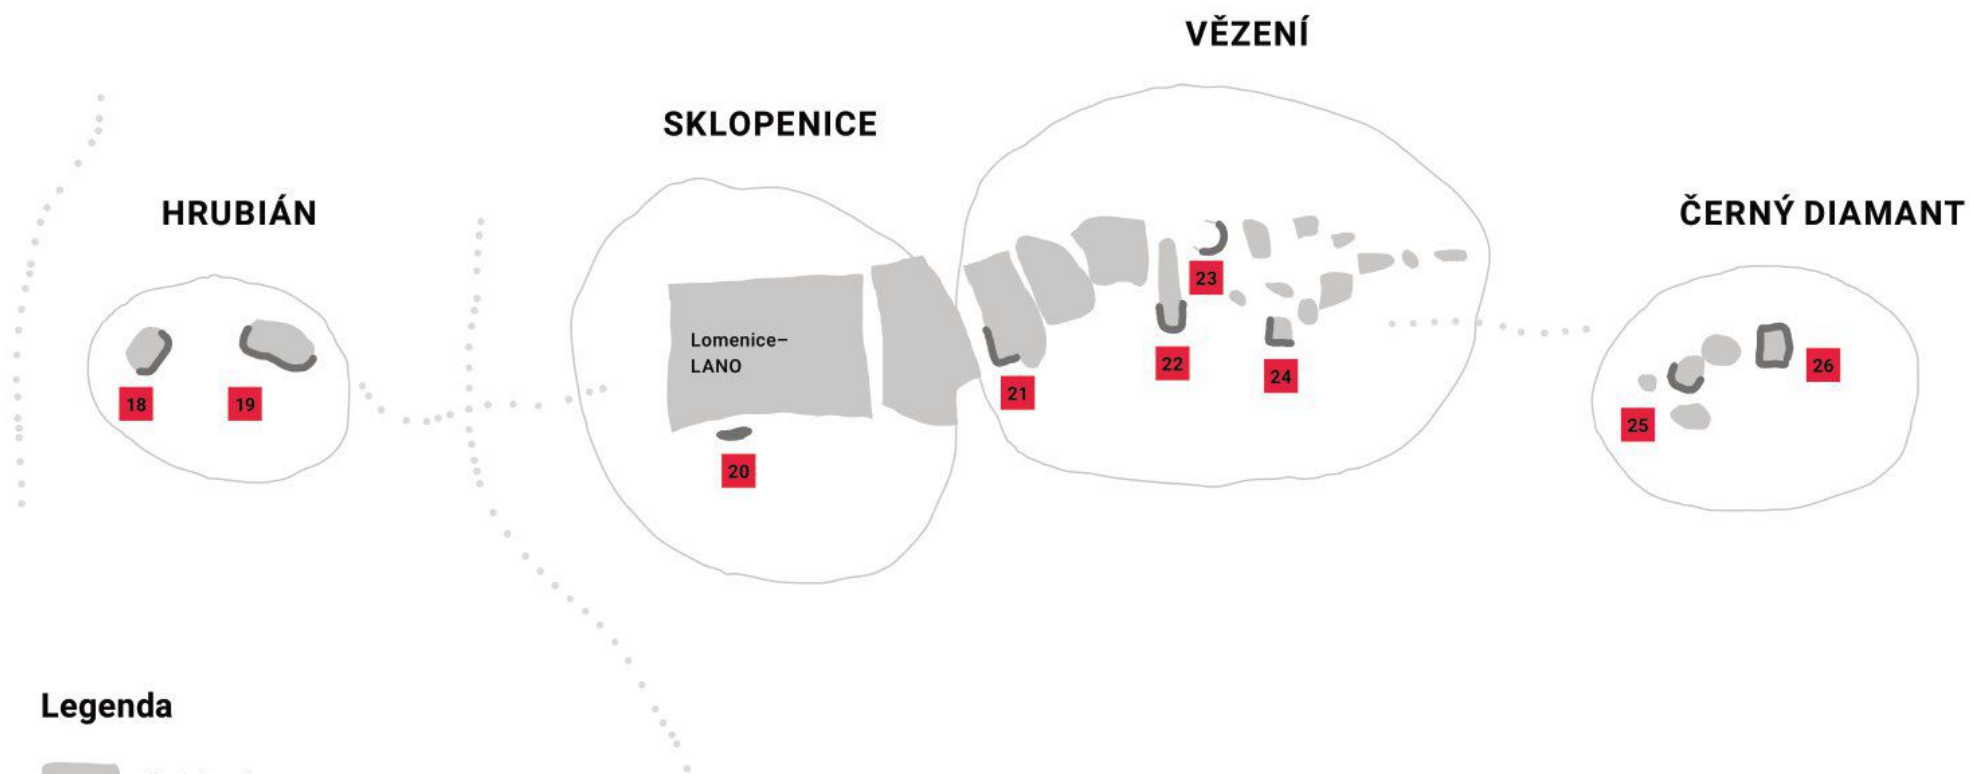

# MAPA OBLASTI

# POHLED SHORA: HOLÝ VRCH

# POHLED SHORA: LOMENICE

## Legenda

-  Skální masiv
-  Boulder
-  Číslo bouldru
-  Sektor
-  Pěšina